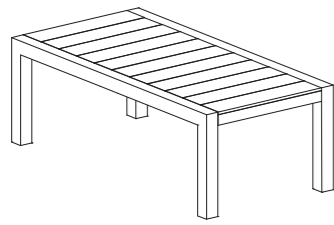

## MISURE SIZES

<b>SEZIONE BASE</b> LEG SECTION	10 x 10 cm	<b>ALTEZZA</b> HEIGHT	76 cm
<b>MISURE PIANO</b> MODULE SIZES	19,3 x 70 / 90 / 110 / 130 cm 59 x 70 / 90 / 110 / 130 cm	<b>MISURE FRONTALINI</b> FRONT PANEL SIZES	7 x 70 / 90 / 110 / 130 cm

## DESCRIZIONE DESCRIPTION

Tavolo con base smontabile in acciaio inox AISI 304 o rovere, piano modulare in pietra lavica maiolicata inserito all'interno della struttura e frontalini a capotavola

Table with demountable AISI 304 stainless steel or solid oak base, modular hand painted lava stone top inside the structure and front panels at the head of the table

## SPECIFICHE SPECIFICATIONS

PIANO TOP	BASE BASE	MISURA SIZE	POSTI SEATS
		180 x 90 cm *	⊙ x 6
		180 x 110 cm *	⊙ x 6
		220 x 90 cm *	⊙ x 8
		220 x 110 cm *	⊙ x 8
		220 x 130 cm	⊙ x 8/10
		260 x 110 cm *	⊙ x 8/10
		260 x 130 cm	⊙ x 10/12
		300 x 110 cm	⊙ x 12
		300 x 130 cm	⊙ x 12/14
		300 x 150 cm	⊙ x 12/14
		340 x 110 cm	⊙ x 14
		340 x 130 cm	⊙ x 14/16
		340 x 150 cm	⊙ x 14/16
		420 x 110 cm	⊙ x 18
		420 x 130 cm	⊙ x 18/20
		420 x 150 cm	⊙ x 18/20
		580 x 130 cm	⊙ x 20/22
		580 x 150 cm	⊙ x 20/22