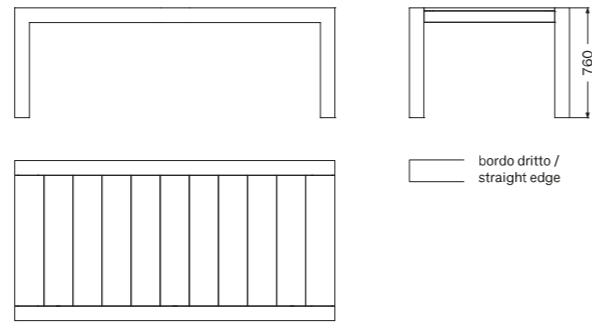

## MISURE SIZES

<b>SEZIONE BASE</b> LEG SECTION	10 x 10 cm	<b>ALTEZZA</b> HEIGHT	76 cm
<b>MISURE PIANO</b> MODULE SIZES	19,3 x 70 / 90 / 110 / 130 cm 59 x 70 / 90 / 110 / 130 cm	<b>MISURE FRONTALINI</b> FRONT PANEL SIZES	7 x 70 / 90 / 110 / 130 cm

## DESCRIZIONE DESCRIPTION

Tavolo con base smontabile in acciaio inox AISI 304 o rovere, piano modulare in pietra lavica maiolicata inserito all'interno della struttura e frontalini a capotavola

Table with demountable AISI 304 stainless steel or solid oak base, modular hand painted lava stone top inside the structure and front panels at the head of the table

## SPECIFICHE SPECIFICATIONS

PIANO TOP	BASE BASE	MISURA SIZE	POSTI SEATS
		180 x 90 cm *	⊙ x 6
		180 x 110 cm *	⊙ x 6
		220 x 90 cm *	⊙ x 8
		220 x 110 cm *	⊙ x 8
		220 x 130 cm	⊙ x 8/10
		260 x 110 cm *	⊙ x 8/10
		260 x 130 cm	⊙ x 10/12
		300 x 110 cm	⊙ x 12
		300 x 130 cm	⊙ x 12/14
		300 x 150 cm	⊙ x 12/14
		340 x 110 cm	⊙ x 14
		340 x 130 cm	⊙ x 14/16
		340 x 150 cm	⊙ x 14/16
		420 x 110 cm	⊙ x 18
		420 x 130 cm	⊙ x 18/20
		420 x 150 cm	⊙ x 18/20
		580 x 130 cm	⊙ x 20/22
		580 x 150 cm	⊙ x 20/22