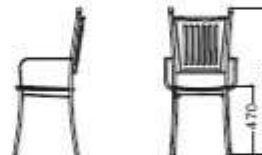

CARMENSITA

SEDIA E POLTRONA / CHAIR AND ARMCHAIR

sedia / chair

poltrona / armchair

MISURE SIZES

SEZIONE BASE Ø 2 cm
LEG SECTION

DESCRIZIONE DESCRIPTION

Sedia e poltrona non smontabili in acciaio inox AISI 304 verniciate con polveri epossidiche per esterni; impilabili

Non-demountable chair and armchair in powder coated AISI 304 stainless steel; stackable

POMELLO KNOB

Rotondo

Round

OPTIONAL

Cuscino per seduta

Seat cushion

FINITURA FINISHING